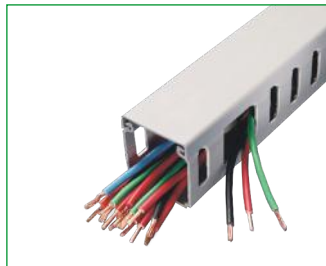

DEXSON

A linha Dexson apresenta um sistema completo de canalização aparente, com canaletas e acessórios desenvolvidos para facilitar o encaminhamento dos cabos. Dexson ainda confere mais segurança à instalação e permite acabamento profissional em harmonia com o ambiente. **E O QUE É MELHOR:** não será preciso quebrar paredes. Possui sinergia com as linhas Decor, Lumen, Lunare, Miluz e Claris e também conta com uma ampla gama de acessórios que assegura o raio de curvatura ideal, reduzindo perdas na transmissão e a deformação dos cabos durante e após a instalação. Os sistemas de organização de cabos também compõe essa linha, que auxilia no correto encaminhamento e melhor organização dos cabos. Seja na montagem de painéis de controle, seja na instalação de cabeamento elétrico, voz, dados ou imagem, Dexson coloca tudo no lugar com elegância e segurança.

SISTEMAS DE CANALIZAÇÃO APARENTE
(CANALETAS DE 10 A 32MM DE LARGURA)
CANALETAS E ACESSÓRIOS DE 13X7MM

DESCRIÇÃO	CÓDIGO	EMB.
 CANALETA DEXSON 13X7MM BRANCA COM ADESIVO 2M	DXN10031	100
 COTOVELO EXTERNO DEXSON 13X7MM BRANCO	DXN11031	25
 COTOVELO INTERNO DEXSON 13X7MM BRANCO	DXN11032	25
 COTOVELO PLANO 90º DEXSON 13X7MM BRANCO	DXN11033	25
 DERIVAÇÃO T DEXSON 13X7MM BRANCA	DXN11034	25
 TAMPA DE EXTREMIDADE DEXSON 13X7MM BRANCA	DXN11035	25
 LUVA PARA CANALETA DEXSON 13X7MM BRANCA	DXN11036	25

CANALETAS E ACESSÓRIOS DE 10X10MM

DESCRIÇÃO	CÓDIGO	EMB.
 CANALETA DEXSON 10X10MM BRANCA COM ADESIVO 2M	DXN10021	100
 COTOVELO EXTERNO DEXSON 10X10MM BRANCO	DXN11021	25
 COTOVELO INTERNO DEXSON 10X10MM BRANCO	DXN11022	25
 COTOVELO PLANO 90º DEXSON 10X10MM BRANCO	DXN11023	25
 DERIVAÇÃO T DEXSON 10X10MM BRANCA	DXN11024	25
 TAMPA DE EXTREMIDADE DEXSON 10X10MM BRANCA	DXN11025	25
 LUVA PARA CANALETA DEXSON 10X10MM BRANCA	DXN11026	25