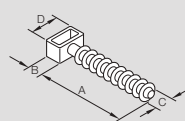

926069

926023

Emb.	Ref.	Cemar Abraçadeiras	
		Produzidas em poliamida 6.6 (Nylon)	
		Comprimento x largura (mm)	
100	Incolor 926002	Preta• 926052	100 x 2,5
100	926003	926053	142 x 2,5
100	926005	926055	203 x 2,5
100	926006	926056	142 x 3,2
100	926007	926057	203 x 3,2
100	926008	926058	292 x 3,6
100	926010	926060	160 x 4,8
100	926013	926063	203 x 4,6
100	926015	926065	280 x 4,8
100	926016	926066	368 x 4,8
100	926019	926069	280 x 7,6
100	926023	926073	380 x 7,6
100	926025	926075	500 x 8,0
50	926029	926079	762 x 9,0
50	926031	926081	550 x 12,7

(*) As abraçadeiras pretas contém proteção U.V.

Dimensões (mm)

Cemar Abraçadeiras

Ref.	A	B	C	D	E	Carga Máx. (Kgf)
926002	2,5	100	4,5	3,5	0,8	8
926003	2,5	140	4,5	3,5	0,8	8
926005	2,5	203	4,5	3,5	0,8	8
926006	3,2	142	5,5	4	1	18
926007	3,2	203	5,5	4	1	18
926008	3,6	282	5,5	4	1	18
926010	4,8	160	7,5	4,5	1	22
926013	4,6	203	7,5	4,5	1	22
926015	4,8	280	7,5	4,5	1	22
926016	4,8	368	7,5	4,5	1	22
926019	7,6	280	12,5	7,5	1,5	55
926023	7,6	380	12,5	7,5	1,5	55
926025	8	500	12,5	7,5	1,5	80
926029	9	762	14,5	7,5	1,5	80
926031	12,7	550	18	9,5	1,8	114
926052	2,5	100	4,5	3,5	0,8	8
926053	2,5	142	4,5	3,5	0,8	8
926055	2,5	203	4,5	3,5	0,8	8
926056	3,2	142	5,5	4	1	18
926057	3,2	203	5,5	4	1	18
926058	3,6	282	5,5	4	1	18
926060	4,8	160	7,5	4,5	1	22
926063	4,6	203	7,5	4,5	1	22
926065	4,8	280	7,5	4,5	1	22
926066	4,8	368	7,5	4,5	1	22
926069	7,6	280	12,5	7,5	1,5	55
926073	7,6	380	12,5	7,5	1,5	55
926075	8	500	12,5	7,5	1,5	80
926079	9	762	14,5	7,5	1,5	80
926081	12,7	550	18	9,5	1,8	114