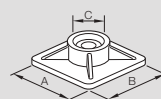

(*) As abraçadeiras pretas contém proteção U.V.

Dimensões (mm)

Cemar Abraçadeiras

Ref.	A	B	C	D	E	Carga Máx. (Kgf)
926002	2,5	100	4,5	3,5	0,8	8
926003	2,5	140	4,5	3,5	0,8	8
926005	2,5	203	4,5	3,5	0,8	8
926006	3,2	142	5,5	4	1	18
926007	3,2	203	5,5	4	1	18
926008	3,6	282	5,5	4	1	18
926010	4,8	160	7,5	4,5	1	22
926013	4,6	203	7,5	4,5	1	22
926015	4,8	280	7,5	4,5	1	22
926016	4,8	368	7,5	4,5	1	22
926019	7,6	280	12,5	7,5	1,5	55
926023	7,6	380	12,5	7,5	1,5	55
926025	8	500	12,5	7,5	1,5	80
926029	9	762	14,5	7,5	1,5	80
926031	12,7	550	18	9,5	1,8	114
926052	2,5	100	4,5	3,5	0,8	8
926053	2,5	142	4,5	3,5	0,8	8
926055	2,5	203	4,5	3,5	0,8	8
926056	3,2	142	5,5	4	1	18
926057	3,2	203	5,5	4	1	18
926058	3,6	282	5,5	4	1	18
926060	4,8	160	7,5	4,5	1	22
926063	4,6	203	7,5	4,5	1	22
926065	4,8	280	7,5	4,5	1	22
926066	4,8	368	7,5	4,5	1	22
926069	7,6	280	12,5	7,5	1,5	55
926073	7,6	380	12,5	7,5	1,5	55
926075	8	500	12,5	7,5	1,5	80
926079	9	762	14,5	7,5	1,5	80
926081	12,7	550	18	9,5	1,8	114

926101

926102

926103

926105

Acessórios

Ref.	A	B	C	D	Carga Máx. de Tração	Capacidade
926101	37,0	6,3	12,5	9,7	-	Abraçadeira Larg. 9mm
926102	30,0	14,7	11,6	5,0	-	Abraçadeira Larg. 9mm (2x)
926103	18,9	18,9	4,8	-	1 Kg	Abraçadeira Larg. 4mm
926104	26,3	26,3	5,6	-	1,6 Kg	Abraçadeira Larg. 6mm
926105	5,0	20,0	25,0	-	1 Kg	Cabo Diâm. 5mm
926106	10,0	24,5	30,0	-	1,6 Kg	Cabo Diâm. 10mm
926107	15,0	24,5	30,0	-	1,6 Kg	Cabo Diâm. 15mm