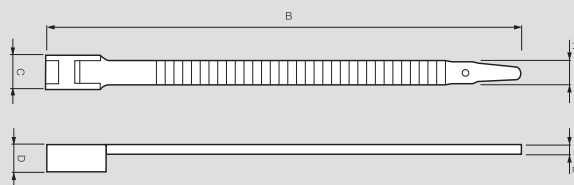

926069

926023

Emb.	Ref.	Cemar Abraçadeiras	
		Produzidas em poliamida 6.6 (Nylon)	
		Comprimento x largura (mm)	
100	Incolor 926002	Preta• 926052	100 x 2,5
100	926003	926053	142 x 2,5
100	926005	926055	203 x 2,5
100	926006	926056	142 x 3,2
100	926007	926057	203 x 3,2
100	926008	926058	292 x 3,6
100	926010	926060	160 x 4,8
100	926013	926063	203 x 4,6
100	926015	926065	280 x 4,8
100	926016	926066	368 x 4,8
100	926019	926069	280 x 7,6
100	926023	926073	380 x 7,6
100	926025	926075	500 x 8,0
50	926029	926079	762 x 9,0
50	926031	926081	550 x 12,7

Emb.	Ref.	Acessórios	
		Preta	
100	926101	Pino Ranhurado para Parede	
100	926102	Suporte com Sela para Parafuso	
		Incolor	
100	926103	Base Adesiva Quadrada de 4mm de largura	
100	926104	Base Adesiva Quadrada de 6mm de largura	
100	926105	Gancho Adesivo para Cabos de 5mm	
100	926106	Gancho Adesivo para Cabos de 10mm	
100	926107	Gancho Adesivo para Cabos de 15mm	

(*) As abraçadeiras pretas contém proteção U.V.

Dimensões (mm)

Cemar Abraçadeiras

Ref.	A	B	C	D	E	Carga Máx. (Kgf)
926002	2,5	100	4,5	3,5	0,8	8
926003	2,5	140	4,5	3,5	0,8	8
926005	2,5	203	4,5	3,5	0,8	8
926006	3,2	142	5,5	4	1	18
926007	3,2	203	5,5	4	1	18
926008	3,6	282	5,5	4	1	18
926010	4,8	160	7,5	4,5	1	22
926013	4,6	203	7,5	4,5	1	22
926015	4,8	280	7,5	4,5	1	22
926016	4,8	368	7,5	4,5	1	22
926019	7,6	280	12,5	7,5	1,5	55
926023	7,6	380	12,5	7,5	1,5	55
926025	8	500	12,5	7,5	1,5	80
926029	9	762	14,5	7,5	1,5	80
926031	12,7	550	18	9,5	1,8	114
926052	2,5	100	4,5	3,5	0,8	8
926053	2,5	142	4,5	3,5	0,8	8
926055	2,5	203	4,5	3,5	0,8	8
926056	3,2	142	5,5	4	1	18
926057	3,2	203	5,5	4	1	18
926058	3,6	282	5,5	4	1	18
926060	4,8	160	7,5	4,5	1	22
926063	4,6	203	7,5	4,5	1	22
926065	4,8	280	7,5	4,5	1	22
926066	4,8	368	7,5	4,5	1	22
926069	7,6	280	12,5	7,5	1,5	55
926073	7,6	380	12,5	7,5	1,5	55
926075	8	500	12,5	7,5	1,5	80
926079	9	762	14,5	7,5	1,5	80
926081	12,7	550	18	9,5	1,8	114