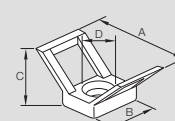

Emb.	Ref.	Cemar Abraçadeiras	
		Produzidas em poliamida 6.6 (Nylon)	
		Comprimento x largura (mm)	
100	Incolor 926002	Preta• 926052	100 x 2,5
100	926003	926053	142 x 2,5
100	926005	926055	203 x 2,5
100	926006	926056	142 x 3,2
100	926007	926057	203 x 3,2
100	926008	926058	292 x 3,6
100	926010	926060	160 x 4,8
100	926013	926063	203 x 4,6
100	926015	926065	280 x 4,8
100	926016	926066	368 x 4,8
100	926019	926069	280 x 7,6
100	926023	926073	380 x 7,6
100	926025	926075	500 x 8,0
50	926029	926079	762 x 9,0
50	926031	926081	550 x 12,7

Emb.	Ref.	Acessórios	
		Preta	
100	926101	Pino Ranhurado para Parede	
100	926102	Suporte com Sela para Parafuso	
		Incolor	
100	926103	Base Adesiva Quadrada de 4mm de largura	
100	926104	Base Adesiva Quadrada de 6mm de largura	
100	926105	Gancho Adesivo para Cabos de 5mm	
100	926106	Gancho Adesivo para Cabos de 10mm	
100	926107	Gancho Adesivo para Cabos de 15mm	

(*) As abraçadeiras pretas contém proteção U.V.

Dimensões (mm)

Cemar Abraçadeiras

Ref.	A	B	C	D	E	Carga Máx. (Kgf)
926002	2,5	100	4,5	3,5	0,8	8
926003	2,5	140	4,5	3,5	0,8	8
926005	2,5	203	4,5	3,5	0,8	8
926006	3,2	142	5,5	4	1	18
926007	3,2	203	5,5	4	1	18
926008	3,6	282	5,5	4	1	18
926010	4,8	160	7,5	4,5	1	22
926013	4,6	203	7,5	4,5	1	22
926015	4,8	280	7,5	4,5	1	22
926016	4,8	368	7,5	4,5	1	22
926019	7,6	280	12,5	7,5	1,5	55
926023	7,6	380	12,5	7,5	1,5	55
926025	8	500	12,5	7,5	1,5	80
926029	9	762	14,5	7,5	1,5	80
926031	12,7	550	18	9,5	1,8	114
926052	2,5	100	4,5	3,5	0,8	8
926053	2,5	142	4,5	3,5	0,8	8
926055	2,5	203	4,5	3,5	0,8	8
926056	3,2	142	5,5	4	1	18
926057	3,2	203	5,5	4	1	18
926058	3,6	282	5,5	4	1	18
926060	4,8	160	7,5	4,5	1	22
926063	4,6	203	7,5	4,5	1	22
926065	4,8	280	7,5	4,5	1	22
926066	4,8	368	7,5	4,5	1	22
926069	7,6	280	12,5	7,5	1,5	55
926073	7,6	380	12,5	7,5	1,5	55
926075	8	500	12,5	7,5	1,5	80
926079	9	762	14,5	7,5	1,5	80
926081	12,7	550	18	9,5	1,8	114

926102

Acessórios